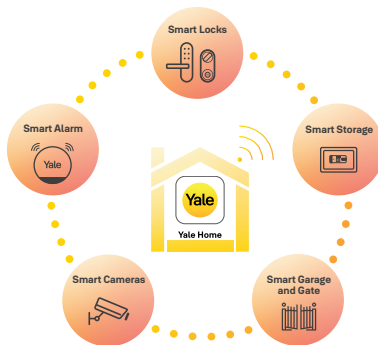

*La autonomía de la batería depende del tipo de conectividad y de la intensidad de la señal.

Integraciones

Funciona con los principales partners y asistentes de voz.

Se conecta con:

Conecta otros productos de nuestro ecosistema de seguridad inteligente de Yale para ampliar tus posibilidades. Para más información visita nuestra página Web.

Funcionamiento:

Descárgate nuestra aplicación gratuita Yale Home para iOS y Android.

Yale Home

Apple, the Apple logo and iPhone are trademarks of Apple Inc., registered in the U.S. and other countries and regions.
App Store is a service mark of Apple Inc.
Google, Android, and Google Play are trademarks of Google LLC. Google Assistant is not available in certain languages and countries.
Amazon, Alexa and all related logos are trademarks of Amazon.com, Inc. or its affiliates
For information on Amazon Alexa skills and country compatibility please refer to Amazon's website.